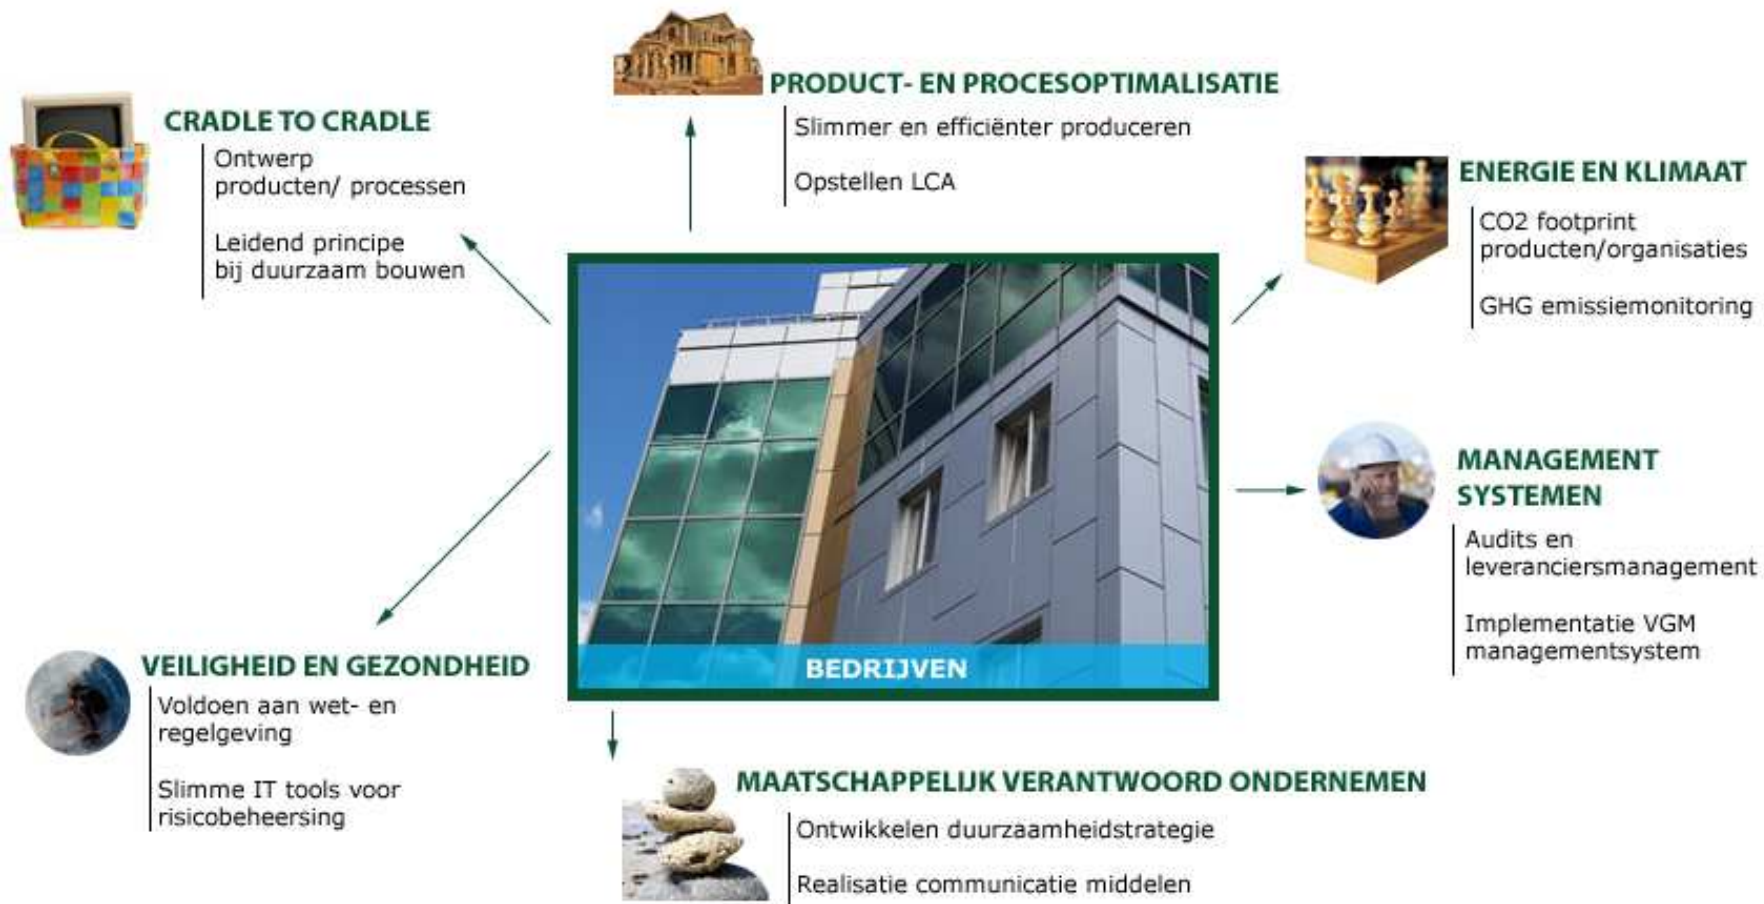

Cradle to Cradle & bouwproducten

9 februari 2010

Diana de Graaf

WINST IN DUURZAAMHEID

Partnership

- Partnership BECO en EPEA sinds Maart 2008
- 7 BECO consultants getraind door EPEA in April 2008

BECO & Cradle to Cradle

- We ondersteunen klanten om Cradle to Cradle in hun organisatie te implementeren
- Op strategisch én praktisch niveau
- Vooral maakindustrie, maar ook overheden en andere organisaties (b.v. in relatie tot duurzaam inkopen)

TopSport • Inn

TopSport & Innovatiepark **De Goffert**

C2C verkenning De Goffert

- Energieproducerend gebouw > technisch haalbaar tegen meerprijs
- Waterzuiverend gebouw > technisch haalbaar tegen meerprijs
- 100% Cradle to Cradle materialen > haalbaar?
 - (vrijwel) geen gecertificeerde C2C materialen
 - Geen uitgebreide C2C materiaallijsten in kinderschoenen
 - Exacte 'C2C formule' is geheim van de smid
 - Vraagt dus meer eigen actie, inzet, tevreden zijn met <100%!

Van Swaay company

- Leveranciers van verduurzaamd hout voor:
 - GWW-sector
 - Inrichting buitenruimte
 - Agro-sector
- Projectstappen:
 - Inventarisatiefase
 - Ambitiefase
 - Planfase

Van Swaay H2H® Damwand